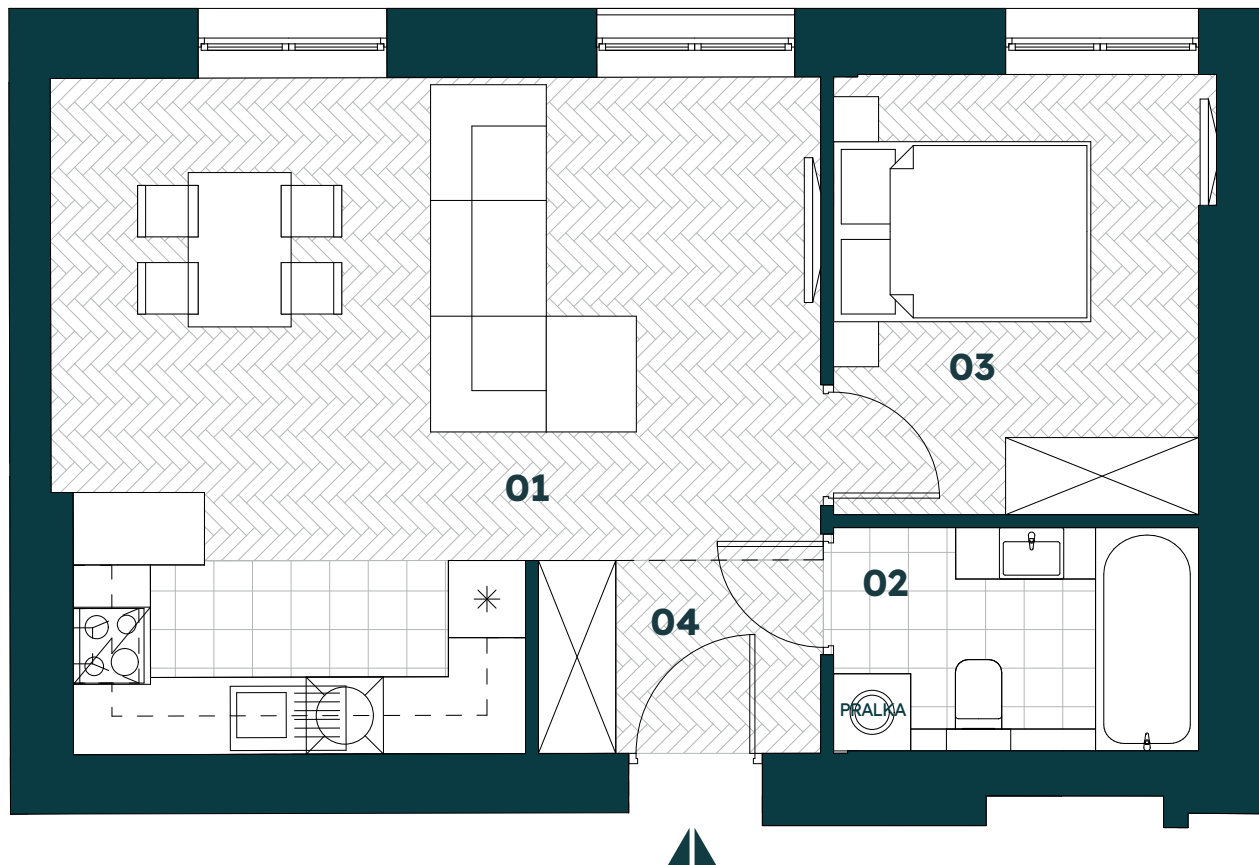

## Mieszkanie M8

### Zestawienie powierzchni

<b>01</b>	Pokój dzienny+aneks kuchenny+kom.	27,69 m <sup>2</sup>
<b>02</b>	Łazienka	4,93 m <sup>2</sup>
<b>03</b>	Pokój	9,85 m <sup>2</sup>
<b>04</b>	Komunikacja	3,29 m <sup>2</sup>

**Suma: 45,76 m<sup>2</sup>**

**2. Piętro**

Niniejszy rysunek jest materiałem prezentacyjnym.

Ze względów techniczno-budowlanych powierzchnie, wymiary i aranżacje mogą ulec zmianie. Ostateczna powierzchnia zostanie obliczona na podstawie obmiaru powykonawczego zgodnie z normą PN-ISO 9836:2022 07