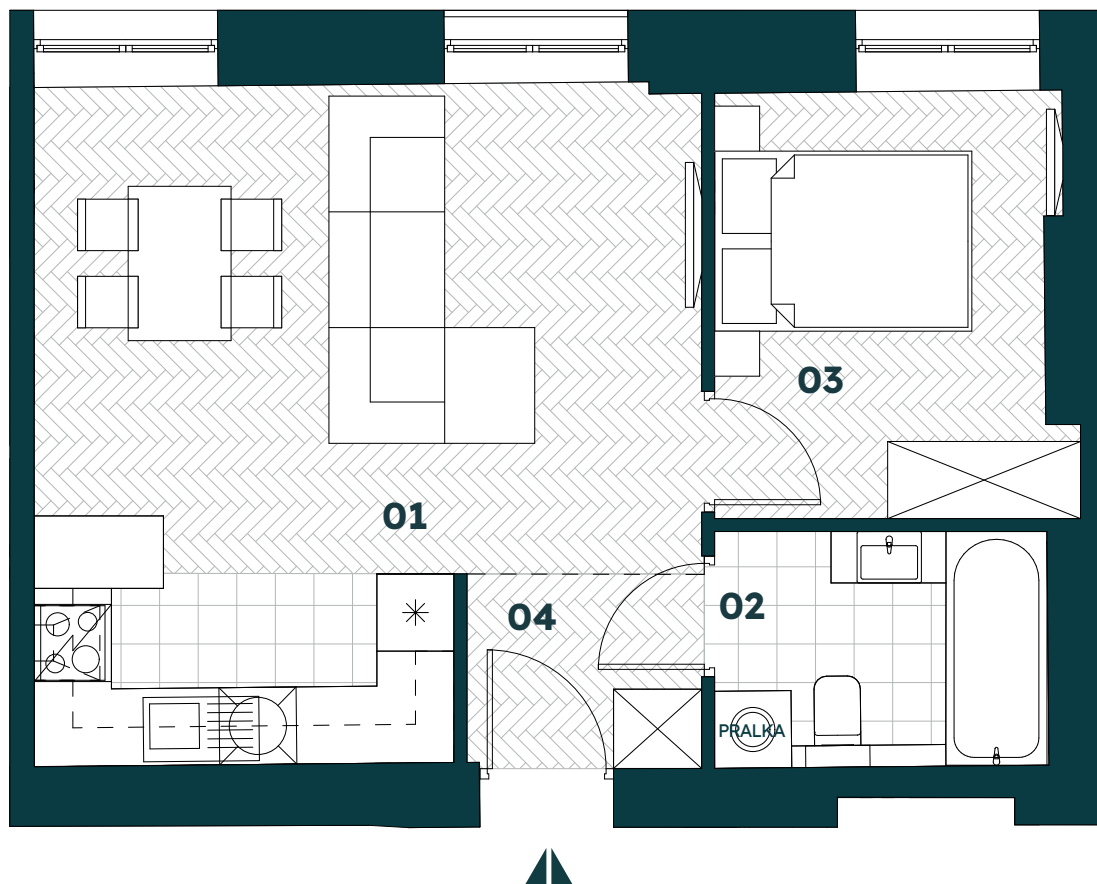

KOMBINAT
MIESZKAŃ

Mieszkanie M41

Zestawienie powierzchni

01	Pokój dzienny+aneks kuchenny+kom.	24,56 m ²
02	Łazienka	4,74 m ²
03	Pokój	8,86 m ²
04	Komunikacja	2,76 m ²

Suma: 40,92 m²

1. Piętro

Niniejszy rysunek jest materiałem prezentacyjnym.

Ze względów techniczno-budowlanych powierzchnie, wymiary i aranżacje mogą ulec zmianie. Ostateczna powierzchnia zostanie obliczona na podstawie obmiaru powykonawczego zgodnie z normą PN-ISO 9836:2022 07