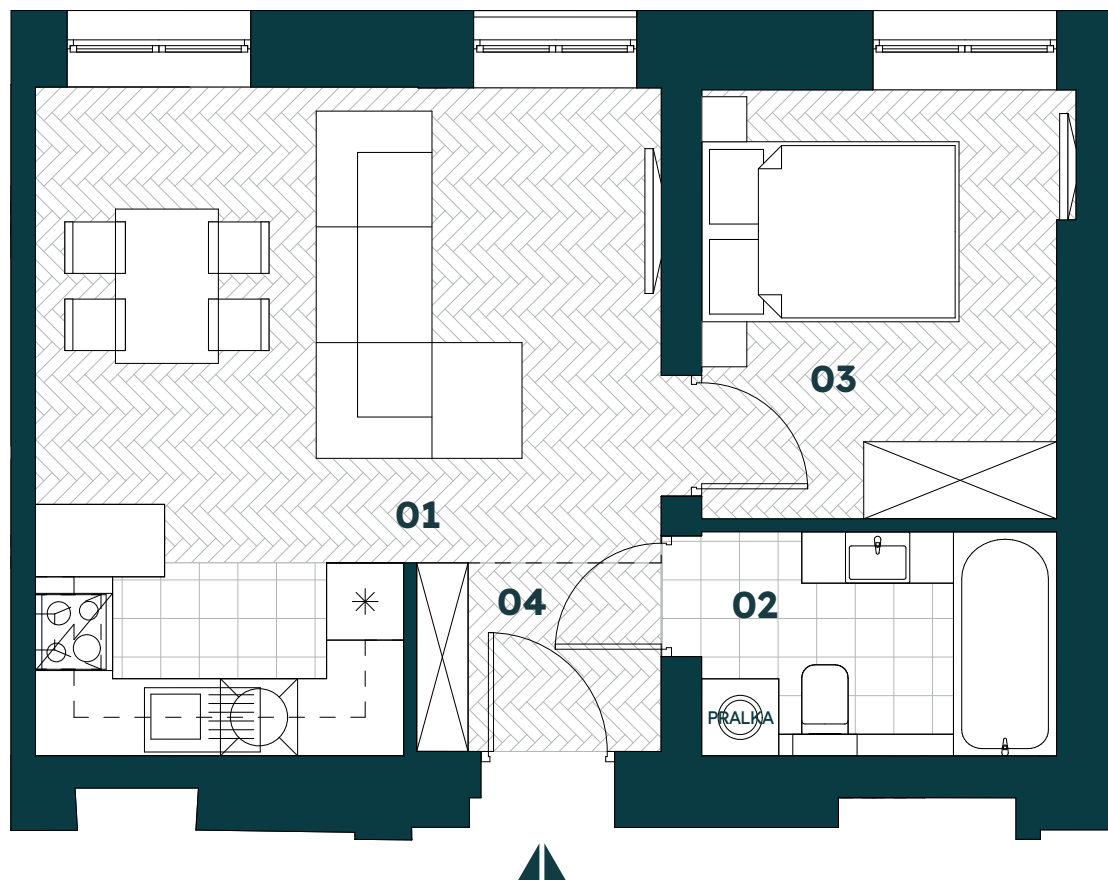

KOMBINAT
MIESZKAŃ

Mieszkanie M38

Zestawienie powierzchni

01	Pokój dzienny+aneks kuchenny+kom.	22,29 m ²
02	Łazienka	4,81 m ²
03	Pokój	9,36 m ²
04	Komunikacja	2,79 m ²

Suma: 39,25 m²

Parter

Niniejszy rysunek jest materiałem prezentacyjnym.

Ze względów techniczno-budowlanych powierzchnie, wymiary i aranżacje mogą ulec zmianie. Ostateczna powierzchnia zostanie obliczona na podstawie obmiaru powykonawczego zgodnie z normą PN-ISO 9836:2022 07