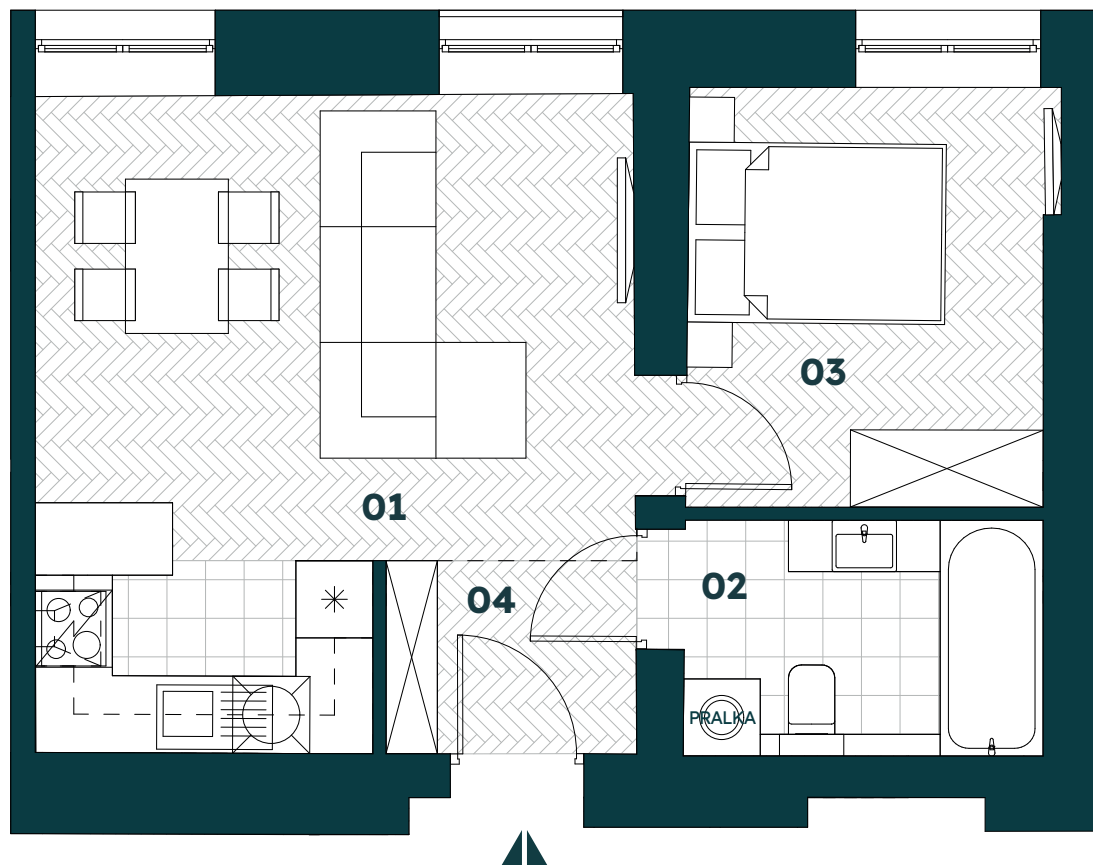

KOMBINAT
MIESZKAŃ

Mieszkanie M26

Zestawienie powierzchni

01	Pokój dzienny+aneks kuchenny+kom.	20,80 m ²
02	Łazienka	5,12 m ²
03	Pokój	9,17 m ²
04	Komunikacja	2,93 m ²

Suma: 38,02 m²

Parter

Niniejszy rysunek jest materiałem prezentacyjnym.

Ze względów techniczno-budowlanych powierzchnie, wymiary i aranżacje mogą ulec zmianie. Ostateczna powierzchnia zostanie obliczona na podstawie obmiaru powykonawczego zgodnie z normą PN-ISO 9836:2022 07