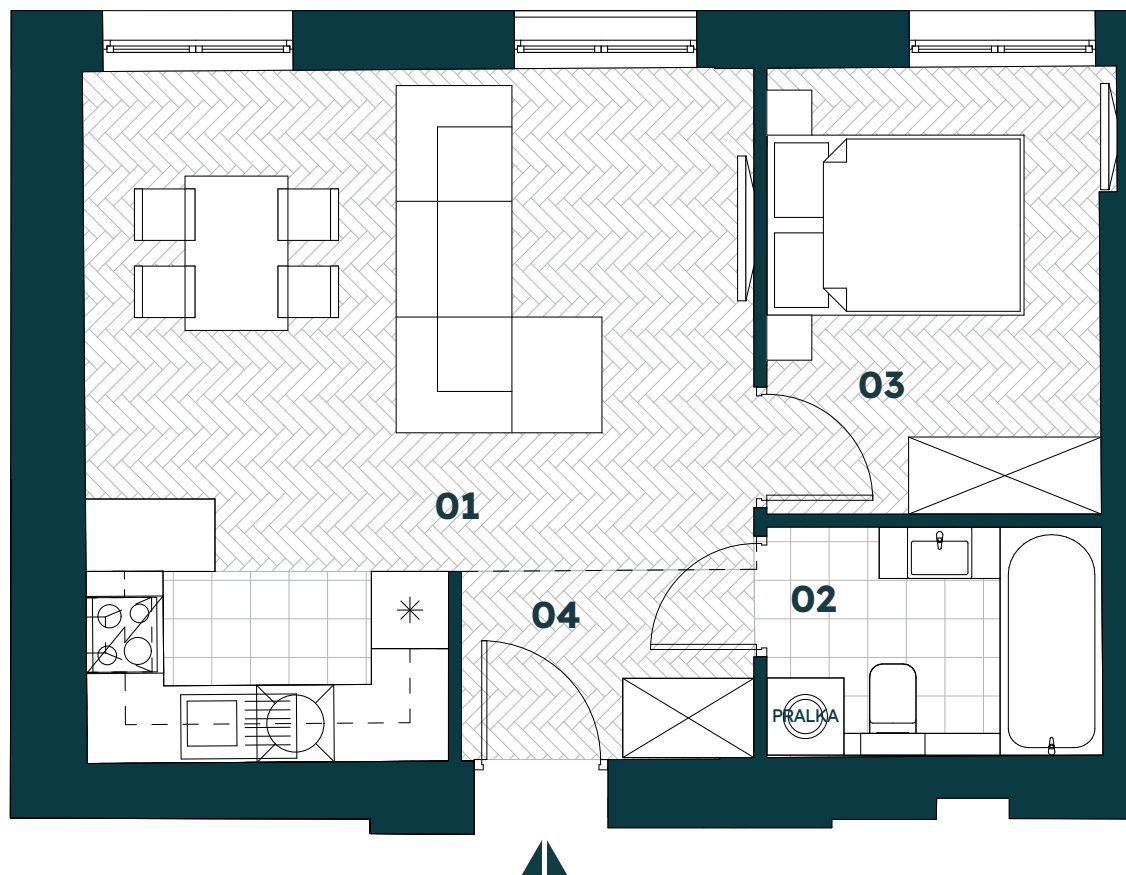

KOMBINAT
MIESZKAŃ

Mieszkanie M23

Zestawienie powierzchni

01	Pokój dzienny+aneks kuchenny+kom.	27,84 m ²
02	Łazienka	4,65 m ²
03	Pokój	9,14 m ²
04	Komunikacja	3,32 m ²

Suma: 44,95 m²

3. Piętro

Niniejszy rysunek jest materiałem prezentacyjnym.

Ze względów techniczno-budowlanych powierzchnie, wymiary i aranżacje mogą ulec zmianie. Ostateczna powierzchnia zostanie obliczona na podstawie obmiaru powykonawczego zgodnie z normą PN-ISO 9836:2022 07